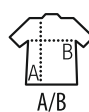

prakirptė su 4 audinio spalvos sagomis;

tiesi apačia su ruoželinio pynimo skeltukais;

kirpta ir siūta.

Dydžiai: -S-M-L-XL-XXL

	S	M	L	XL	XXL
A/B	61/42	63/45	65/48	67/51	69/54

102 T 145 T 275 T 318 T 200 T

T = TWIN

SOLS PRACTICE

270 pikė mezginys, 100% šukuotinė medvilnė; lastikinio pynimo apykaklė ir rankogaliai; pakietinta apykaklė.

Stilius: klasikinis

Dvi kontrastingos spalvos juostelės ant apykaklės ir rankogalių;

3 audinio spalvos sagos;

tiesi apačia su ruoželinio pynimo skeltukais;

kirpta ir siūta.

Dydžiai: -S-M-L-XL-XXL

	S	M	L	XL	XXL
A/B	70/50	72/53	74/56	76/59	78/62

312 102 T 145 T 275 T 318 T 200 T

T = TWIN