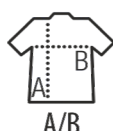

Dydžiai: S-M-L-XL-XXL--3XL

S M L XL XXL 3XL

70/49 72/52 74/55 76/57 78/60 80/63

A/B

SOLS PORTLAND WOMEN

200 Pikė. 100% medvilnė;
lastikinio pynimo apykaklė ir rankogaliai;
kontrastingos spalvos juosta prie apykaklės.

Stilius: madingas ir rafinuotas.

prakirptė su 4 baltomis dirbtinio perlo sagomis;
ties kaklo linija, po prakirpte apačioje ir šonuose yra
kontrastingos spalvos tvilo juosta; rankogaliai su
kontrastinga tvilo etikete; kirpta ir siūta; prigludė;
papildoma saga prie vidinės siūlės.

Dydžiai: XS-S-M-L-XL-XXL

XS S M L XL XXL

61/39 63/42 65/45 67/48 69/51 71/54

A/B

312 T 102 T 145 T 403 T 284 T 319 T 238 T

T = TWIN

312 T 102 T 145 T 403 T 284 T 319 T 238 T

T = TWIN