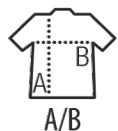

SOLS PORTLAND MEN

200 Pikė. 100% medvilnė;
lastikinio pynimo apykaklė ir rankogaliai;
kontrastingos spalvos juosta prie apykaklės.

Stilius: madingas ir rafinuotas.

prakirptė su 2 baltomis dirbtinio perlo sagomis;
ties kaklo linija, po prakirpte apačioje ir
šonuose yra kontrastingos spalvos tvilo juosta;
rankogaliai su kontrastinga tvilo etikete;
kirpta ir siūta; prigludė;
papildoma saga prie vidinės siūlės.

Dydžiai: S-M-L-XL-XXL--3XL

S M L XL XXL 3XL

70/49 72/52 74/55 76/57 78/60 80/63

A/B

SOLS PORTLAND WOMEN

200 Pikė. 100% medvilnė;
lastikinio pynimo apykaklė ir rankogaliai;
kontrastingos spalvos juosta prie apykaklės.