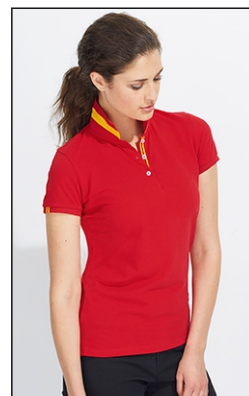

## SOLS PATRIOT

200 pikė mezginys, 100% medvilnė, pakietinta apykaklė;

**Stilius:** trumpos rankovės, dryžuota apykaklės apačia, pakietinta prakirptė su 2 perlinėmis sagomis;

ties apykakle, apačioje ir juostelė ant šoninės prakirptės su dvispalve juosta + juostelė ant rankovės, kirpta, siūta, prigludęs gaminy; papildoma saga prie vidinės siūlės.

S	M	L	XL	XXL	3XL
70/49	72/52	74/55	76/57	78/60	80/63

145 T 241 T 319 T 906 T 987 T

384 146 284 233

T = TWIN

## SOLS PATRIOT WOMEN

200 pikė mezginys, 100% medvilnė, pakietinta apykaklė;

**Stilius:** trumpos rankovės, dryžuota apykaklės apačia, pakietinta prakirptė su 3 perlinėmis sagomis;

ties apykakle, apačioje ir juostelė ant šoninės prakirptės su dvispalve juosta + juostelė ant rankovės, kirpta, siūta, prigludęs gaminy.