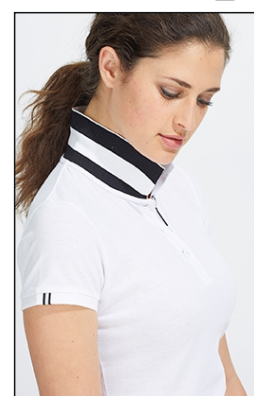

## SOLS PATRIOT

200 pikė mezginys, 100% medvilnė, pakietinta apykaklė;

**Stilius:** trumpos rankovės, dryžuota apykaklės apačia, pakietinta prakirptė su 2 perlinėmis sagomis;

ties apykakle, apačioje ir juostelė ant šoninės prakirptės su dvispalve juosta + juostelė ant rankovės, kirpta, siūta, prigludęs gaminy; papildoma saga prie vidinės siūlės.

S	M	L	XL	XXL	3XL
70/49	72/52	74/55	76/57	78/60	80/63

145 T 241 T 319 T 906 T 987 T

384 146 284 233

T = TWIN

## SOLS PATRIOT WOMEN

200 pikė mezginys, 100% medvilnė, pakietinta apykaklė;

**Stilius:** trumpos rankovės, dryžuota apykaklės apačia, pakietinta prakirptė su 3 perlinėmis sagomis;

ties apykakle, apačioje ir juostelė ant šoninės prakirptės su dvispalve juosta + juostelė ant rankovės, kirpta, siūta, prigludęs gaminy.