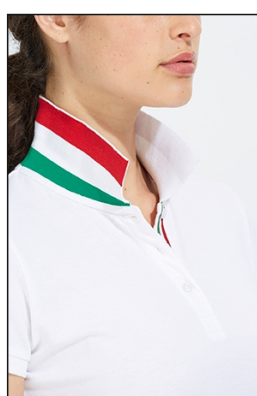

## SOLS PATRIOT

200 pikė mezginys, 100% medvilnė, pakietinta apykaklė;

**Stilius:** trumpos rankovės, dryžuota apykaklės apačia, pakietinta prakirptė su 2 perlinėmis sagomis;

ties apykakle, apačioje ir juostelė ant šoninės prakirptės su dvispalve juosta + juostelė ant rankovės, kirpta, siūta, prigludęs gaminy; papildoma saga prie vidinės siūlės.

S	M	L	XL	XXL	3XL
70/49	72/52	74/55	76/57	78/60	80/63

145 T 241 T 319 T 906 T 987 T

384 146 284 233

T = TWIN

## SOLS PATRIOT WOMEN

200 pikė mezginys, 100% medvilnė, pakietinta apykaklė;

**Stilius:** trumpos rankovės, dryžuota apykaklės apačia, pakietinta prakirptė su 3 perlinėmis sagomis;

ties apykakle, apačioje ir juostelė ant šoninės prakirptės su dvispalve juosta + juostelė ant rankovės, kirpta, siūta, prigludęs gaminy.